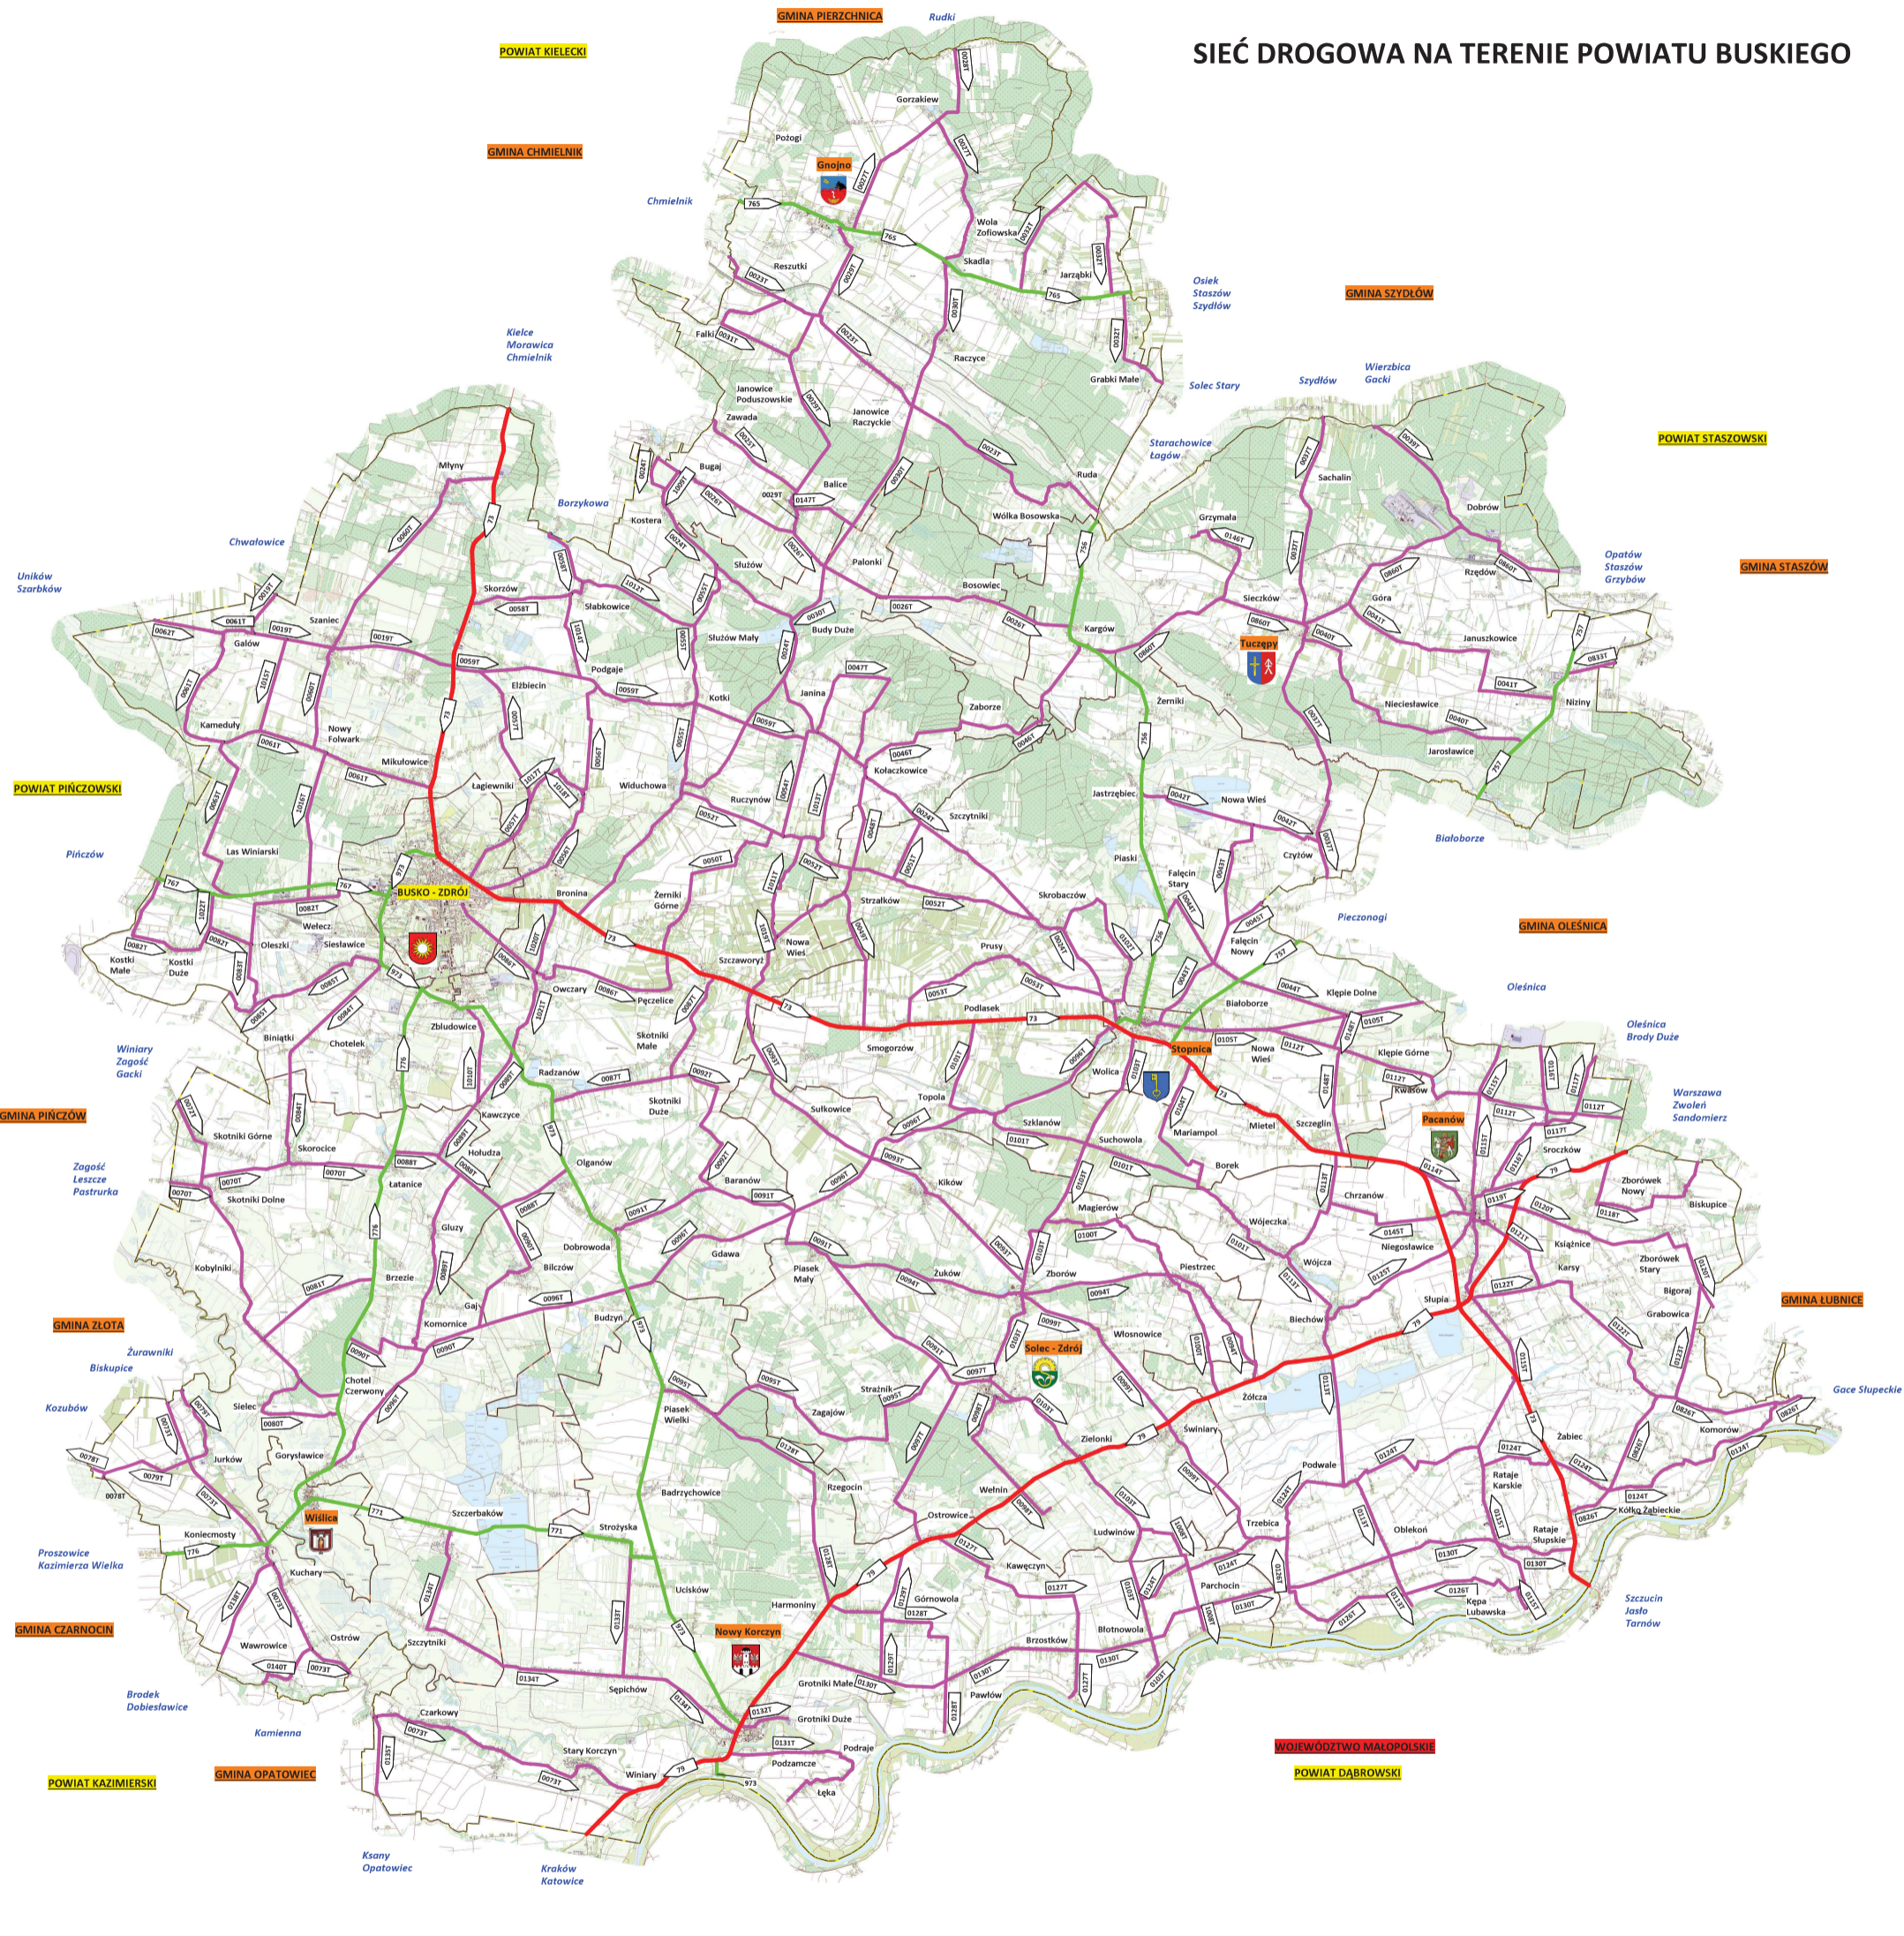

# Ujednolicony przebieg dróg powiatowych na terenie powiatu buskiego

## SIEĆ DROGOWA NA TERENIE POWIATU BUSKIEGO

**LEGENDA MAPY**      Skala mapy powiatu 1 : 50 000

DROGI KRAJOWE	DROGI WOJEWODZKIE	DROGI POWIATOWE

**POWIATOWY ZARZĄD DRÓG  
w BUSKU ZDRÓJU**  
z siedzibą w Welczu  
tel. (0-41) 370 16 46, (0-41) 370 16 47